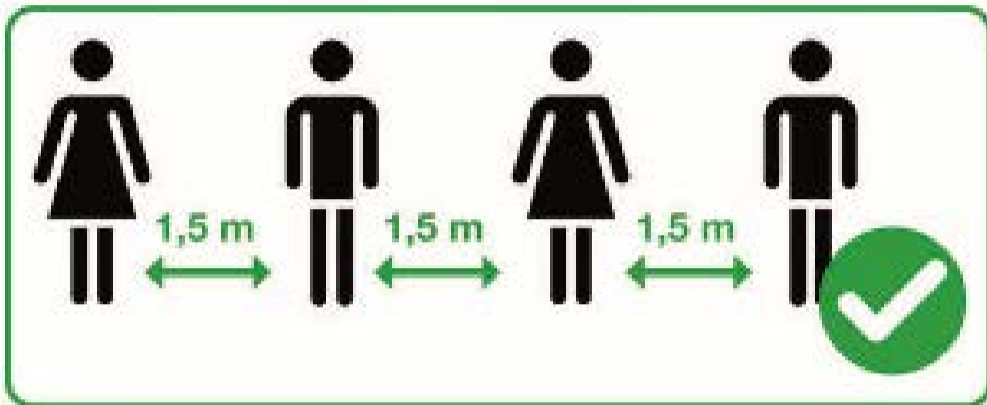

Gemeinde Wettstetten

1,5 Meter Abstand halten

Keine Gruppen

Maske tragen

Hygieneregeln beachten

Wir bitten Sie unsere **Online Angebote** wahrzunehmen und einen Besuch im Rathaus nach Möglichkeit zu vermeiden. Wir stehen Ihnen weiterhin auf postalischem, elektronischem Wege oder per Telefon zur Verfügung.

Das Betreten des Rathauses ist nur mit Mund-Nase-Bedeckung erlaubt. Dieser ist während des gesamten Aufenthaltes im Rathaus zu tragen.

Zu anderen Personen halten Sie bitte 1,5 Meter Abstand. Hierfür haben wir in den Wartebereichen entsprechende Markierungen angebracht.